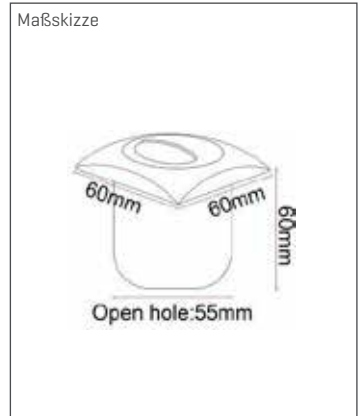

### STEP RL / STEP SL

- 3W COB LED-Treppenleuchte
- AC85-265V 50 / 60HZ
- Abstrahlwinkel: 90 °
- IP30
- Lumen: 70 ~ 80 lm / W.
- ø60 / H 56mm, Einbaumaße: ø55
- Farbtemperatur: 3000K
- Gehäuse: Weiß
- Material: Aluminiumlegierung + PMMA