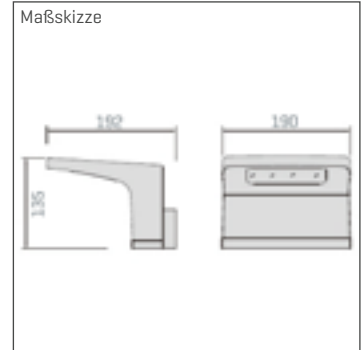

axior | Wand- und Decken-Aussenleuchten

axior 6907B

- kompakte LED-Wandleuchte
- Multifunktional einsetzbar
- mit Bewegungsmelder
- Einsatz in niedrigen bis mittleren Montagehöhen
- zeitloses Design
- Wandmontage Flansch
- Gehäusefarbe RAL9005, weitere auf Anfrage
- Abmessung: H=135 | B=190 | T=192 (mm)

Bezeichnung	Linse [●]	Lichtfarbe [◆◆]	Systemleistung [W]	Systemleistung typ. [■■W]	LED Bestückung	Systemlichtstrom [lm]
69070900◆◆BA-SY	ohne	30/40	9	09	SMD-LED	1200

Artikelnummernvergabe | Erläuterung

Beispiel: 1202■●00◆◆ME-●16